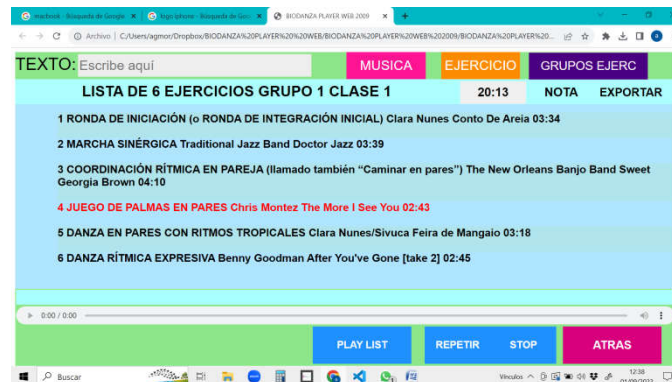

INVERSION EN BIODANZA PLAYER

Biodanza Player Web 2009: 50 € (Gratis para alumnos de cualquier Escuela de Biodanza y miembros de BiodanzaYa).

Biodanza Player Web: 265 € (250 € para alumnos de cualquier Escuela de Biodanza y miembros de BiodanzaYa)³.

³ Incluye la colección de videos de Helene Levy Benseft